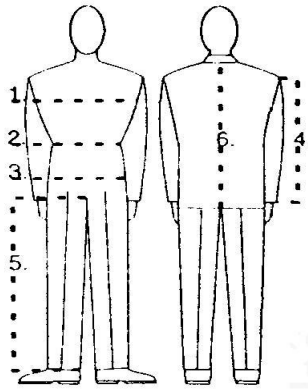

TURO TAILOR

MÅTTABELL / SIZESCALE

	MB slank / slender								RED LABEL		LB lång slank / long slender						RED LABEL			
	46	48	50	52	54	56	58	60	62	64	146	148	150	152	154	156	158	160	162	164
1. Bröst / Chest	92	96	100	104	108	112	116	120	124	128	92	96	100	104	108	112	116	120	124	128
2. Livvidd / Waist	76	80	84	88	92	96	100	104	108	112	76	80	84	88	92	96	100	104	108	112
3. Stussvidd / Seat	96	100	104	108	112	116	120	124	128	132	96	100	104	108	112	116	120	124	128	132
4. Ärm längd / Sleeve	61	62	63	64	65	66	67	68	69	70	63	64	65	66	67	68	69	70	71	72
5. Byxinersöm / Inside leg	80	81	82	83	84	85	86	87	88	89	86	87	88	89	90	91	92	93	94	95
6. Kavajlängd / Back Length	76	77	78	79	80	81	82	83	84	85	78	79	80	81	82	83	84	85	86	87

	MC normal / regular										LC lång normal / long regular									
	46	48	50	52	54	56	58	60	62	64	146	148	150	152	154	156	158	160	162	164
1. Bröst / Chest	92	96	100	104	108	112	116	120	124	128	92	96	100	104	108	112	116	120	124	128
2. Livvidd / Waist	79	83	87	91	96	101	106	111	116	121	79	83	87	91	96	101	106	111	116	121
3. Stussvidd / Seat	98	102	106	110	114	118	122	126	130	134	98	102	106	110	114	118	122	126	130	134
4. Ärm längd / Sleeve	61	62	63	64	65	66	67	68	69	70	63	64	65	66	67	68	69	70	71	72
5. Byxinersöm / Inside leg	80	81	82	83	84	85	86	87	88	89	86	87	88	89	90	91	92	93	94	95
6. Kavajlängd / Back Length	76	77	78	79	80	81	82	83	84	85	78	79	80	81	82	83	84	85	86	87